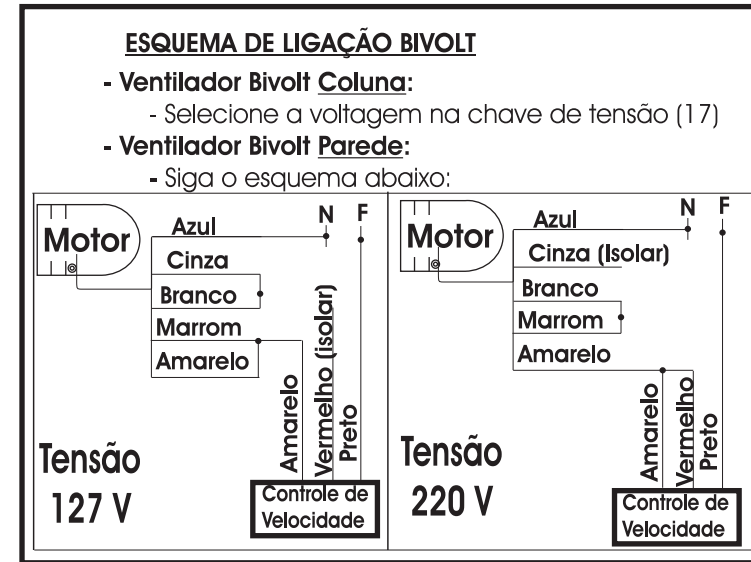

Esquema de ligação dos 'Ventiladores Acapulco, Barcelona, Veneza e Mini-Veneza.

Esquema de ligação dos Exaustores 500/400/300.